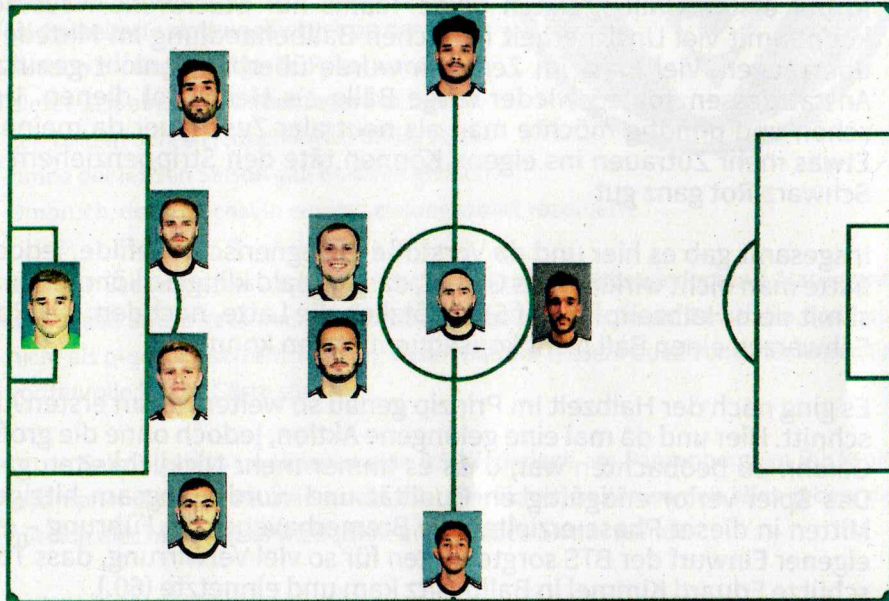

In der Folge rannte die BTS weiter an, konnte mit ihren langen Bällen an diesem Tag gegen die sehr hochgewachsene SFL-Verteidigung allerdings nicht wirklich effektiv werden. Es war eigentlich irgendwie abzusehen, dass ein Treffer in diesem Spiel reichen würde und so kam es am Ende auch.

Die BTS muss wirklich anfangen zu punkten. Die nächsten Gegner (Brinkum, Oberneuland, Bremer SV) kommen da nicht wirklich zum besten Zeitpunkt.

Findeis - Yusefi, Liebhard, Heuter (88. Vöge), E. Sonakalan (82. Ndiaye)
- Lassalle, T. Sonakalan (67. Rehling) - Walters, Kuzikov, Enin - Alo

Brinkumer SV - BTS Neustadt

1:0 (0:0)

Bittere Niederlage beim Meister

Die BTS verliert extrem unglücklich in Brinkum und zeigt über weite Strecken ansehnlichen Fußball. Der amtierende Meister befreit sich durch den Heimsieg ein wenig aus dem unteren Tabellenbereich, Neustadt rutscht auf den letzten Platz.

In der Anfangsphase spielte die BTS etwas zurückhaltend und erlaubte dem Gegner eine Vielzahl an Ecken. Die Brinkumer waren in Sachen Körpergröße jedoch deutlich im Vorteil, sodass eine der Ecken am Ende per Kopf an der Latte landete. Neustadt fing sich allerdings langsam und zog ein ums andere Mal ein schönes Passspiel auf. Allgemein ließ sich festhalten, dass die BTS stets versuchte, spielerisch in die gegnerische Hälfte vorzudringen - ganz im Gegenteil zu den vorherigen Spielen.

Als die Teams sich im Prinzip egalisierten wurde es noch einmal gefährlich: Dikollari schiterte nach einem langen Ball per Heber abermals an der Latte. Nach der Pause drehten die Rot-Schwarzen auf und kreierten Chancen fast im Minutentakt. Kuzikov mit einem Weitschuss und Enin mit einem Flachschuss hatten beide die Führung auf dem Fuß.

Eigentlich schlief man in Hälfte Zwei nur ein einziges Mal und dies wurde direkt bestraft, wenn auch fragwürdig: Nach einem schnellen Konter der Brinkumer kam Tiras zum Schuss, bei dem er jedoch gestört wurde. Diese Störung an sich als Foul zu sehen - okay. Aber der Schütze kam geindeutig zur Torchance, sodass dies zumindest keine klare Entscheidung war. Der Schiedsrichter zeigte auf den Punkt und

FRISCHE(r) KAUFEN SIE AUF DEN
**WOCHENMÄRKTEN
IN DER NEUSTADT**

Delmestraße
Montag - Mittwoch 8.00 - 13.30
Donnerstag + Freitag 8.00 - 13.00
Samstag 8.00 - 14.00

Gottfried-Menken-Straße
Mittwoch, Freitag und Samstag
8.00 - 13.00

... IMMER FRISCH, IMMER GUT, IMMER GÜNTIG
Die Marktkaufleute freuen sich auf Ihren Besuch!